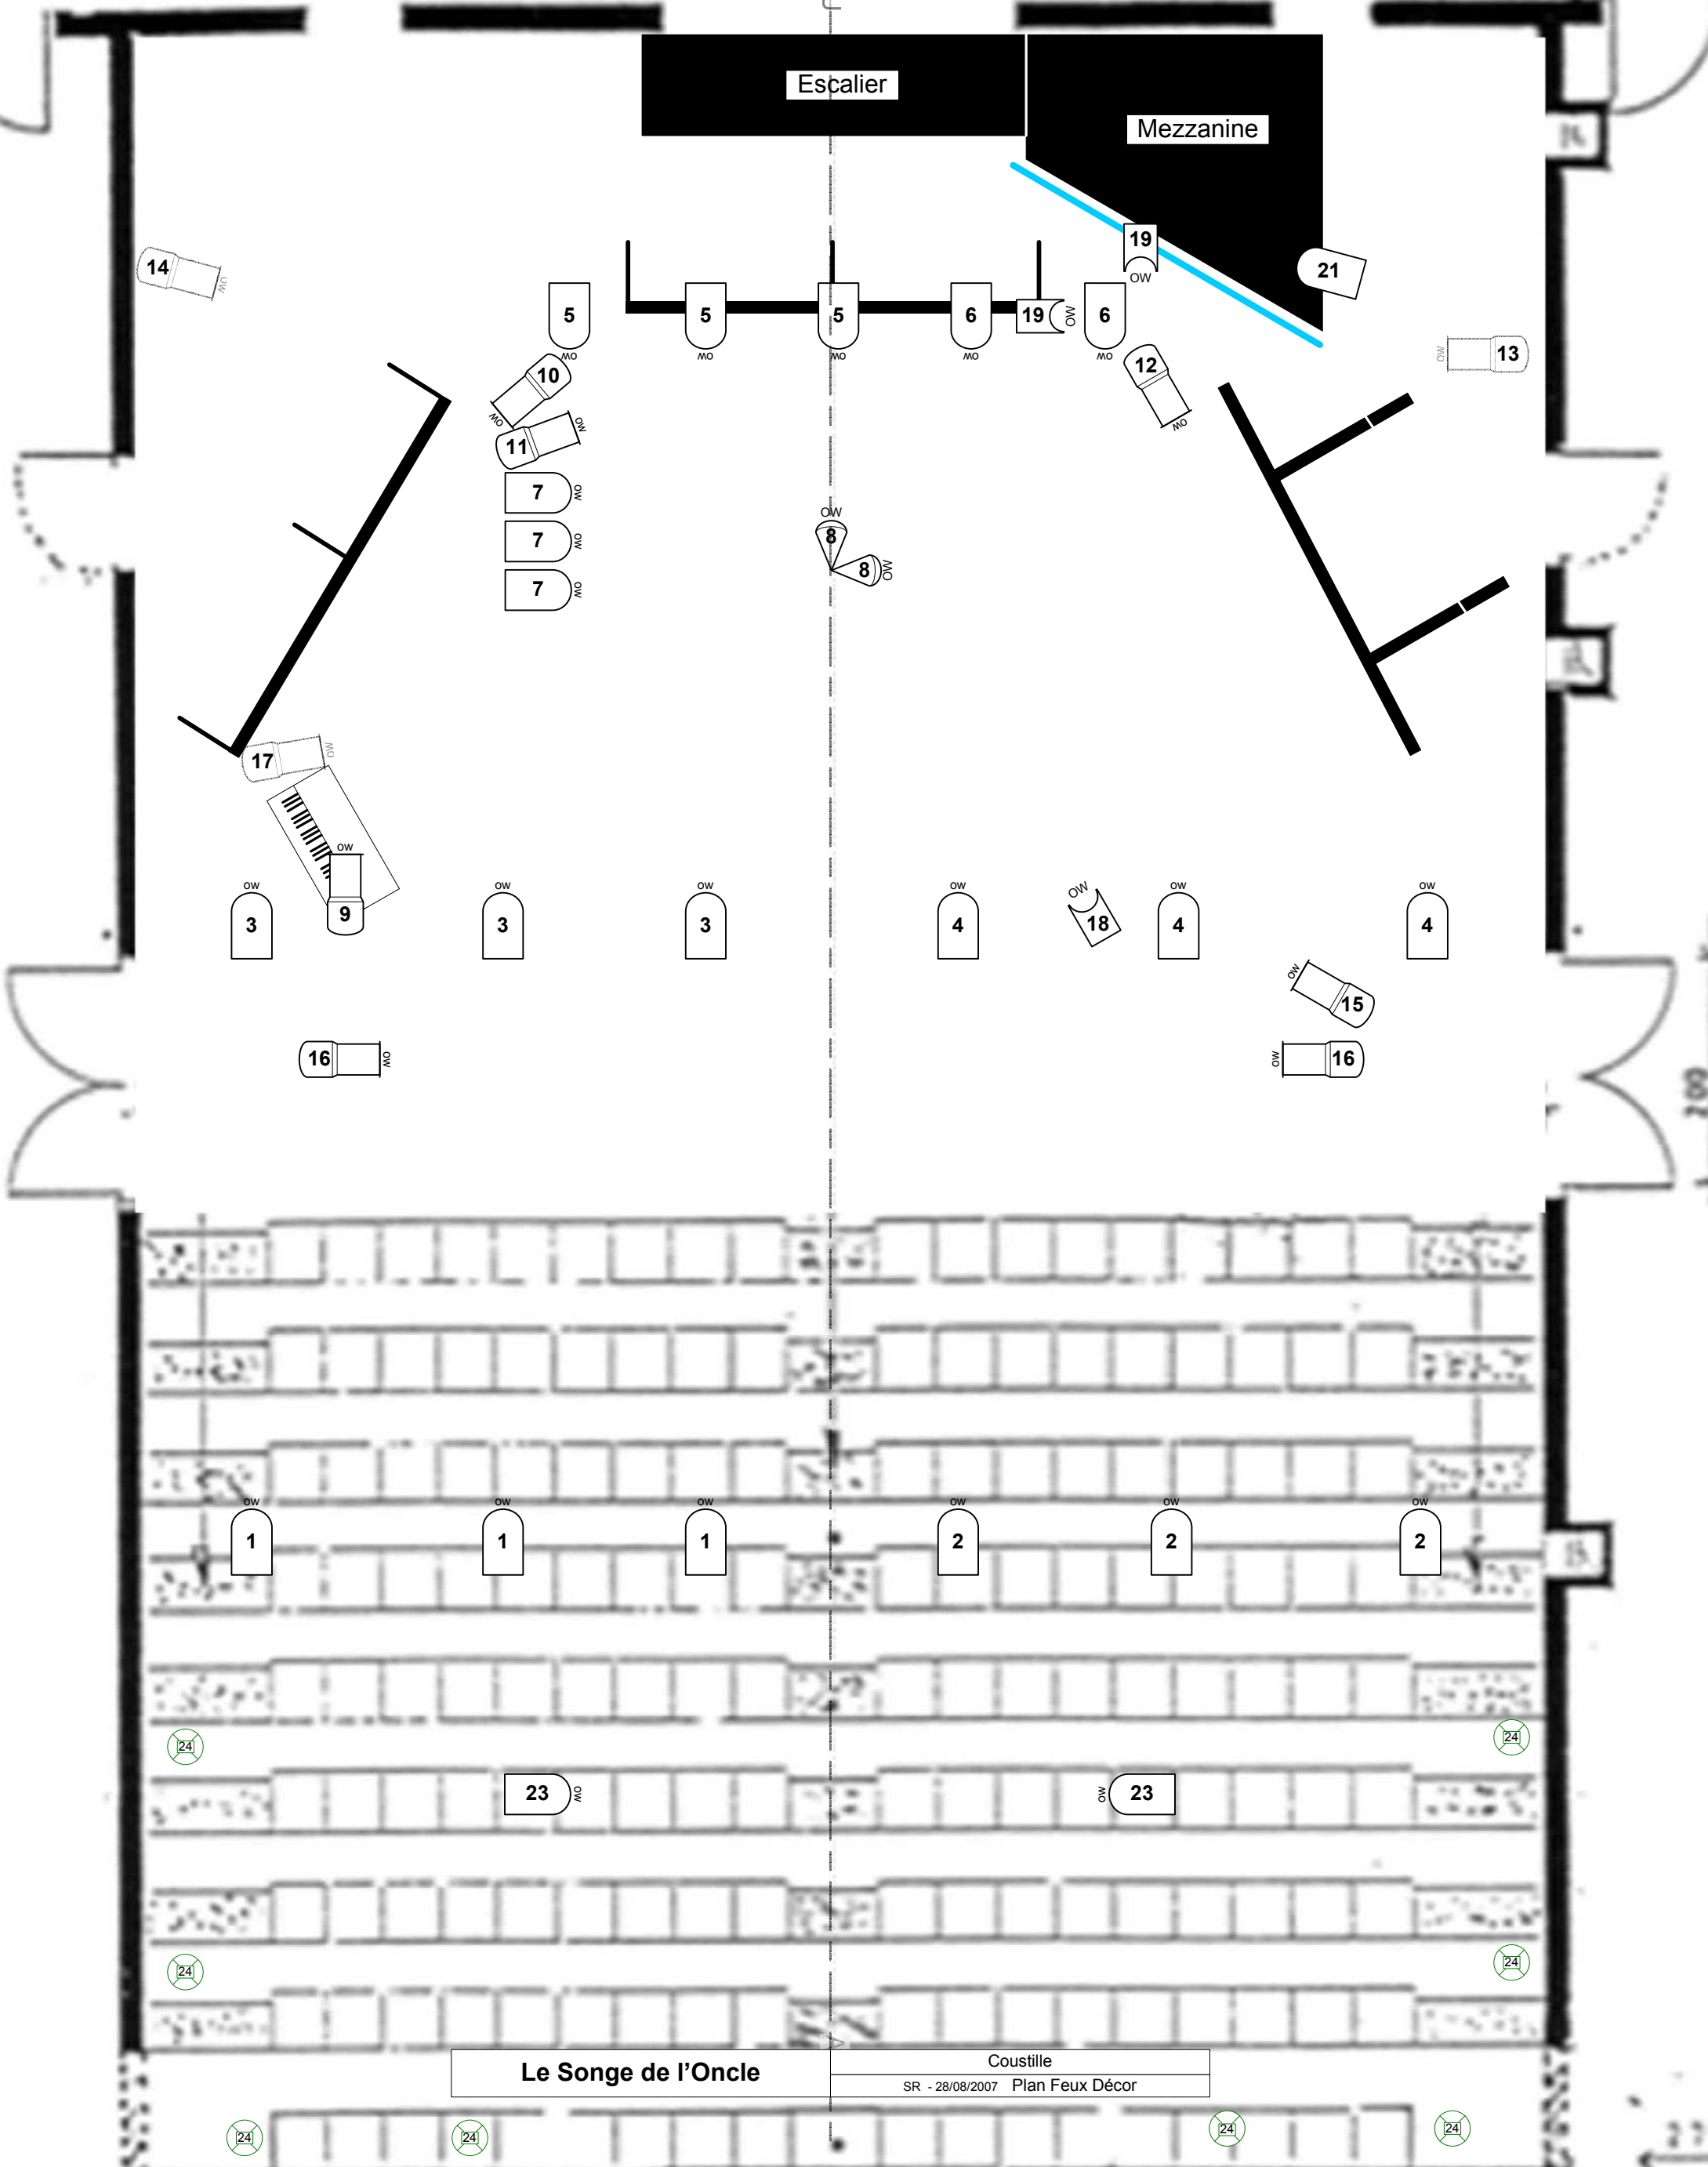

AXE PLATEAU

Escalier

Mezzanine

Le Songe de l'Oncle

Coustille
SR - 28/08/2007 Plan Feux Décor

190

200

275